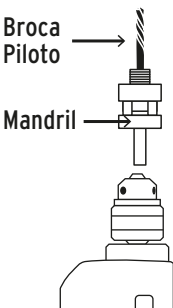

101580

MAND-BRB

02-2021 AD

Broca Piloto

Pilot bit

Pasos para ensamble:

Para mejores resultados utilice broca sierras bimetálicas marca **TRUPER®**

⚠ ADVERTENCIA

Para evitar daños, antes de iniciar el corte ajuste la broca piloto con una llave hexagonal, de manera que la punta no sobresalga más de 1 cm aprox. de la broca sierra.

Los productos TRUPER EXPERT han sido diseñados con los más altos estándares de calidad para ofrecer un desempeño superior, incluso bajo condiciones extremas.